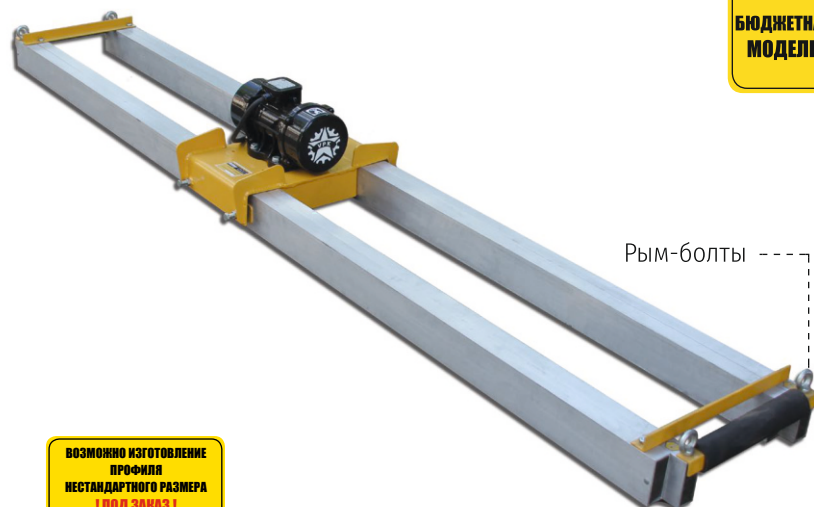

РАЗДВИЖНАЯ ВИБРОРЕЙКА С ПЛОЩАДОЧНЫМ ВИБРАТОРОМ ЭВРБр

ОСОБЕННОСТИ:

- Повышенная стойкость к скручиванию и потери геометрии плоскости
- Виброузел легко присоединяется к профилю виброрейки
- Компактность виброрейки для бетона позволяет работать на больших и малых поверхностях
- Поставляются с раздвижным профилем 2,5–4,5 и 3,5–6 метров.
- Благодаря мощному двигателю виброрейки для бетона глубина уплотнения бетона достигает до 300 мм
- Виброрейки оснащены рым-болтами для удобства эксплуатации

Технические характеристики:

| Модель | ЭВРБр | | | |
|-----------------------|------------|----------|----------|----------|
| Тип виброрейки | Раздвижная | | | |
| Двигатель, В | 220 | | 380 | |
| Мощность, кВт | 0,5 | 0,5 | 0,5 | 0,5 |
| Длина, м | 2,5-4,5 | 3,5-6 | 2,5-4,5 | 3,5-6 |
| Профиль | 100x40x4 | 100x40x4 | 100x40x4 | 100x40x4 |
| Центробежная сила, кН | 2,5-5 | | 2,5-5 | |
| Вес, кг | 52 | 59 | 52 | 59 |